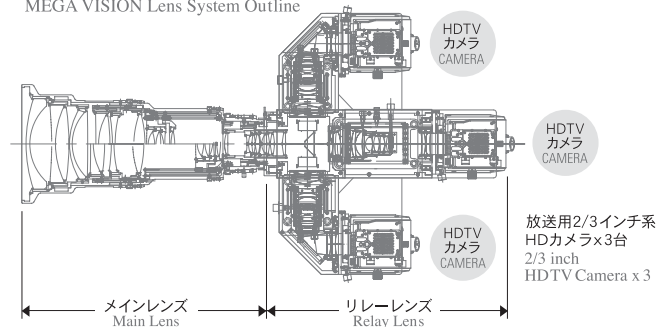

48:9 (3 HDTV cameras), 32:9 (2 HDTV cameras) or 16:9 (1 HDTV camera) allowing multi-wide image shooting according to situation and objective.

◆Support for movie camera lens accessories

Facilitates digital image production using various lens accessories.

A: カメラ+マウントアダプターとユニバーサルマウント部
Camera with mount adaptor and universal mount interface.

B: 左から、カメラ取付状態(L)、ユニバーサルマウント部(C)、装着済マウントアダプター(R)。
From left side, attached camera (L), universal mount interface (C), attached mount adaptor (R).

メガビジョン レンズシステム構成

MEGA VISION Lens System Outline

Relay Lens MV-RL01 仕様 Specifications

レンズ構成 Lens Construction	11群13枚 × 3系統 11 elements in 13 groups x 3 units
カメラ側光学仕様 Camera Side Optical Specifications	BTA S-1005Bに準ずるカメラマウントを持つ2/3インチ系HDTVカメラに適合 Compatible with 2/3-inch type HDTV cameras with BTA S-1005B camera mounts
重量 Weight	26.8kg
外形寸法 Size	W484mm × D422.2mm × H205mm
対応アクセサリ Compatible Accessories	ARRIアクセサリロッド 440mm Φ19mmに対応 ARRI accessory rod 440mm Φ19mm compatible accessories
その他 Others	フランジバック調整機能付 Built-in flange back adjustment