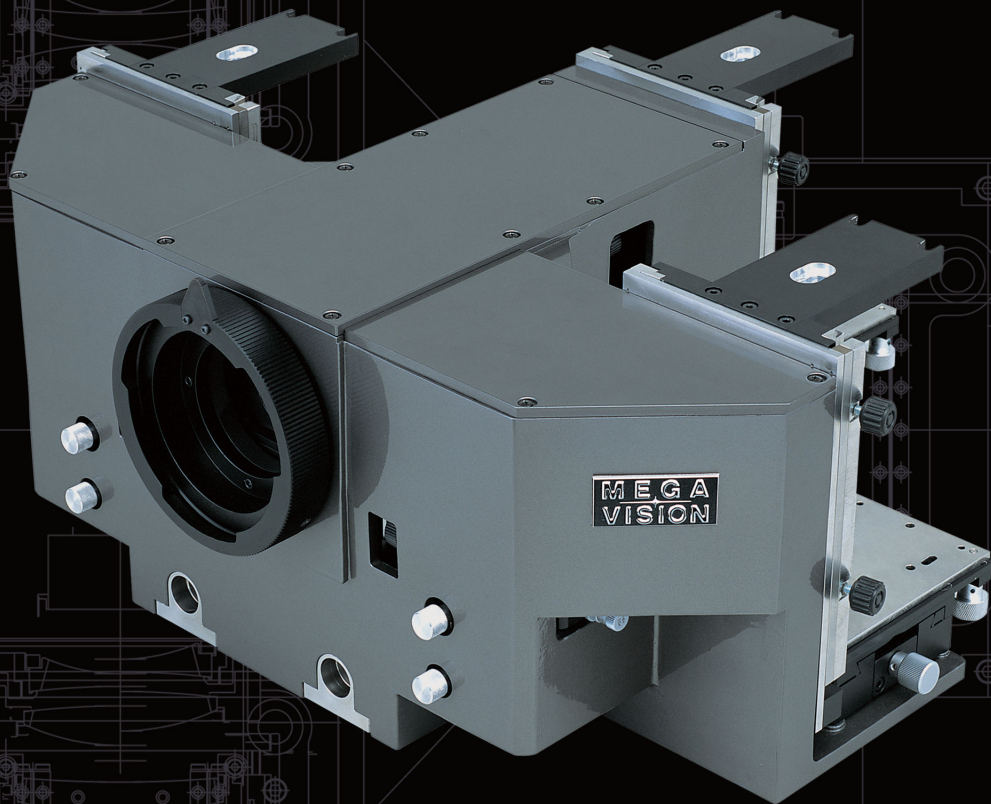

The Ultra-Widescreen High-Definition Visual System

MEGA VISION

RELAY LENS

メガビジョンリレーレンズ

MV-RL01

3分割プリズム + リレーレンズユニット3セット構成
2/3インチHDカメラ ユニバーサルマウント x 3セット

新たなる系譜 — 光学映像分割撮影

A NEW EPOCH IN IMAGE SHOOTING
— OPTICALLY SPLITTING A SINGLE IMAGE

3 RELAYING LENS GROUPS BEHIND 1 TRI-SPLITTING PRISM
3 UNIVERSAL 2/3 INCH HDTV CAMERA MOUNTS

HD
HIGH-DEFINITION

RELAY LENS MV-RL01 メガビジョン リレーレンズ

2/3インチHDカメラ (16:9) × 最大3台に対応

- 超ワイド映像比率：48:9 (16:9 × 横3チャンネルのHDに光学分割)
- 超シームレス分割：映像分割面への光学的重複映像(のりしろ)付加機能
- 対応カメラマウント：BTA S-1005B準拠

Supports a maximum of 3 HDTV cameras (16:9 x 3)

- Ultra-wide aspect ratio : 48:9 (optically split into 3 x 16:9 horizontally aligned HDTV channels)
- Ultra-seamless image splitting : function to add optical overlaps (duplicated overlap) to split image edge (s)
- Camera mounts : BTA S-1005B compatible

メガビジョン リレーレンズMV-RL01は、メインレンズで結像された48:9の超ワイド高精細映像(シングルイメージ)を3つの標準HD映像(16:9)に正確無比に分割します。

The MEGA VISION Relay Lens MV-RL01 splits, with the highest precision, the 48:9 ultra-wide high-definition single image produced by the Main Lens, into 3 standard HDTV images (16:9 x 3).