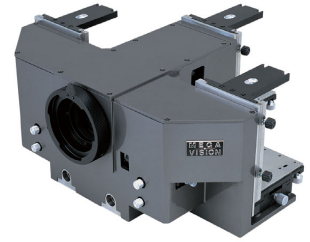

RELAY LENS MV-RL01 メガビジョン リレーレンズ

2/3インチHDカメラ (16:9) × 最大3台に対応

- ●超ワイド映像比率：48:9 (16:9 × 横3チャンネルのHDに光学分割)
- ●超シームレス分割：映像分割面への光学的重複映像(のりしろ)付加機能
- ●対応カメラマウント：BTA S-1005B準拠

Supports a maximum of 3 HDTV cameras (16:9 x 3)

- ●Ultra-wide aspect ratio : 48:9 (optically split into 3 x 16:9 horizontally aligned HDTV channels)
- ●Ultra-seamless image splitting : function to add optical overlaps (duplicated overlap) to split image edge (s)
- ●Camera mounts : BTA S-1005B compatible

至高のシームレス一望撮影を追及した メガビジョン リレーレンズ

MEGA VISION Relay Lens - pursuing the ultimate in
seamless shooting of panoramic views

そのシームレスな超ワイド高精細映像は“百聞一見”、
言葉では表せません。

"Seeing is Believing" - no words can describe the seamless ultra-wide high-definition MEGA VISION image.

メガビジョン リレーレンズMV-RL01は、メインレンズで結像された48:9の超ワイド高精細映像(シングルイメージ)を3つの標準HD映像(16:9)に正確無比に分割します。

The MEGA VISION Relay Lens MV-RL01 splits, with the highest precision, the 48:9 ultra-wide high-definition single image produced by the Main Lens, into 3 standard HDTV images (16:9 x 3).

光学的重複映像(のりしろ)の付加も可能な映像分割品質が、
比類のないシームレス映像を実現します。

"The ultimate seamless image" - unparalleled quality produced by the image splitting system, with option to add optical overlaps (duplicated overlap).

その光学品質は、以下の三位一体によってはじめて実現されました。

- ◆最高の光学設計
- ◆リレー光路中における映像劣化がない最高のレンズ群
- ◆光学的重複映像(のりしろ)の付加を含む微細な各種調整機構

This optical quality has been made possible for the first time by unifying the following three factors.

- The best quality optical design.
- The best quality lens elements - optical path designed to avoid image degradation.
- Minute adjustment mechanisms
  - including addition of the optical overlaps (duplicated overlap).

様々な2/3インチHDカメラを使用可能にする
ユニバーサル性を実現しています。

Universal mount design supports various and diverse 2/3 inch HDTV cameras.

カメラの形状や加重バランスの違いなどを吸収可能なマウントアダプター装着方式を採用し、市販のみならずカスタムメイドのHDカメラも使用できます。

Uses mount adaptors that can absorb differences in camera shape and weight balance so that not only off-the-shelf but also custom made HDTV cameras can be used.

メガビジョン シームレス映像撮影レンズシステム

MEGA VISION lens system for seamless image shooting.

◆交換式メインレンズ

焦点距離やズーム倍率など、用途に応じた交換式メインレンズによって、多彩な映像表現を実現します。

◆T.P.O.に応じたワイド撮影

状況や目的に応じて、48:9(HDカメラ3台)、32:9(同2台)、16:9(同1台)によるマルチワイド映像撮影が可能です。

◆各種レンズアクセサリに対応

映画用レンズアクセサリを使用したデジタル映像制作が可能です。

◆Interchangeable Main Lens

Main Lens can be selected according to objectives, by focal length and zoom ratio, allowing a variety of images to be shot.

◆Choice of picture widths

48:9 (3 HDTV cameras), 32:9 (2 HDTV cameras) or 16:9 (1 HDTV camera) allowing multi-wide image shooting according to situation and objective.